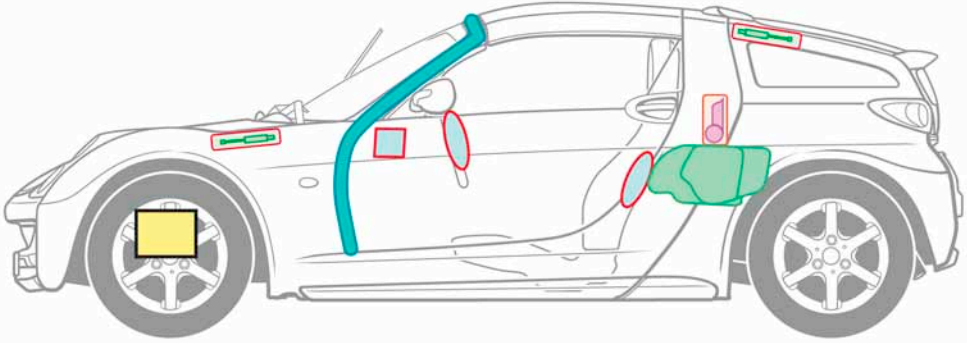

smart
roadster
coupé
Typ 452

2003-2005

Legende

| | | | | | |
|--|--------------|--|----------------------------|--|----------------|
| | Airbag | | Karosserie- verstärkung | | Steuergerät |
| | Gasgenerator | | Überrollschutz | | Batterie |
| | Gurtstraffer | | Gasdruck- dämpfer | | Kraftstofftank |