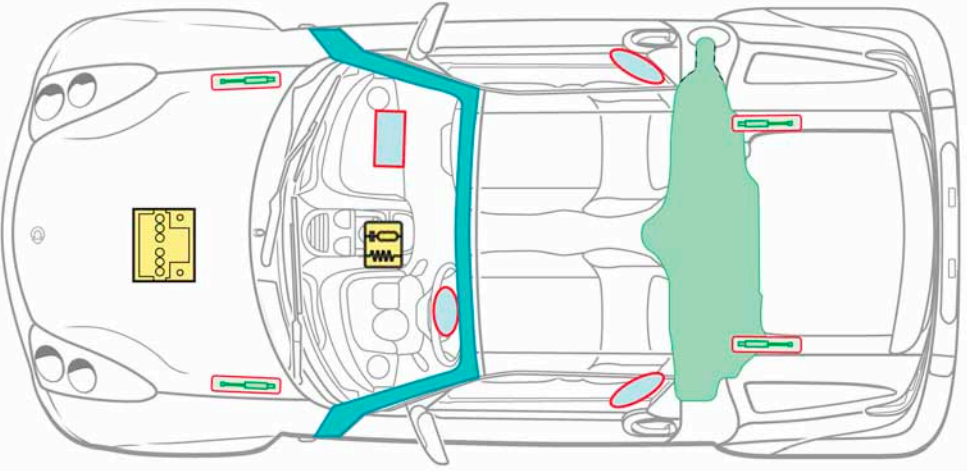

smart
roadster
coupé
Typ 452

2003-2005

Legende

| | | | | | |
|--|--------------|--|----------------------------|--|----------------|
| | Airbag | | Karosserie- verstärkung | | Steuergerät |
| | Gasgenerator | | Überrollschutz | | Batterie |
| | Gurtstraffer | | Gasdruck- dämpfer | | Kraftstofftank |