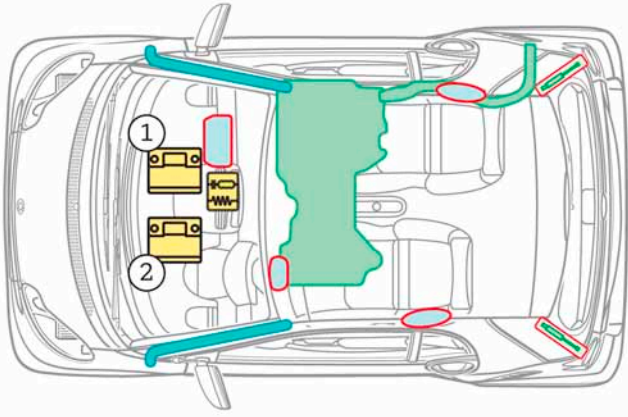

smart
fortwo
coupé
Typ 451

ab 2007

- 1 Linkslenker
- 2 Rechtslenker

Legende

	Airbag		Karosserie- verstärkung		Steuergerät
	Gasgenerator		Überrollschutz		Batterie
	Gurtstraffer		Gasdruck- dämpfer		Kraftstofftank