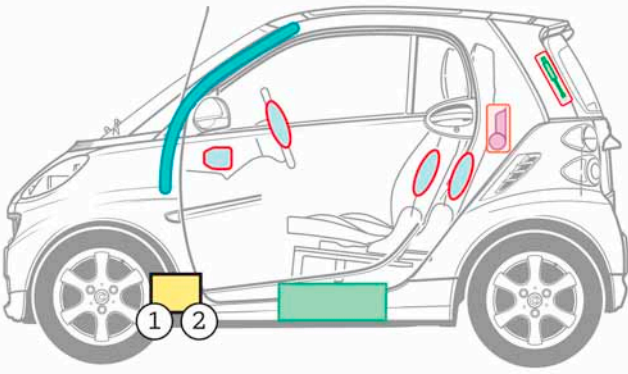

smart
fortwo
coupé
Typ 451

ab 2007

- 1 Linkslenker
- 2 Rechtslenker

Legende

	Airbag		Karosserie- verstärkung		Steuergerät
	Gasgenerator		Überrollschutz		Batterie
	Gurtstraffer		Gasdruck- dämpfer		Kraftstofftank