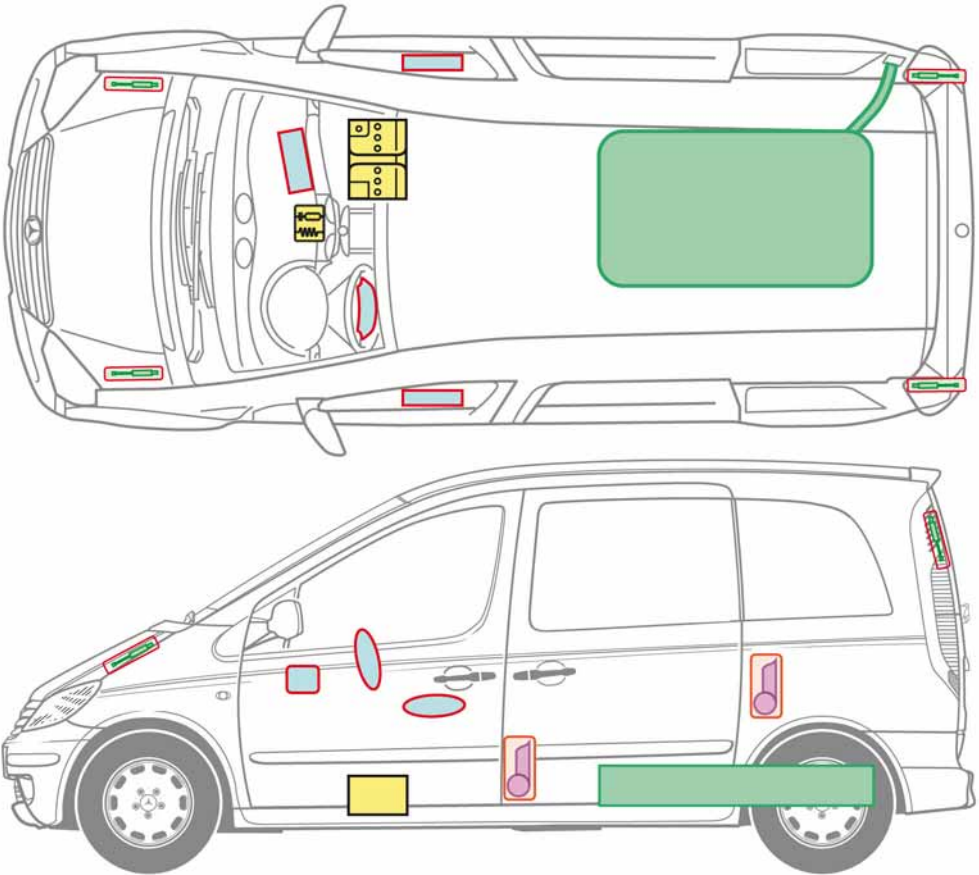

Vaneo
Typ 414

2002-2005

Legende

Airbag

Karosserie-
verstärkung

Steuergerät

Gasgenerator

Überrollschutz

Batterie

Gurtstraffer

Gasdruckdämpfer

Kraftstofftank