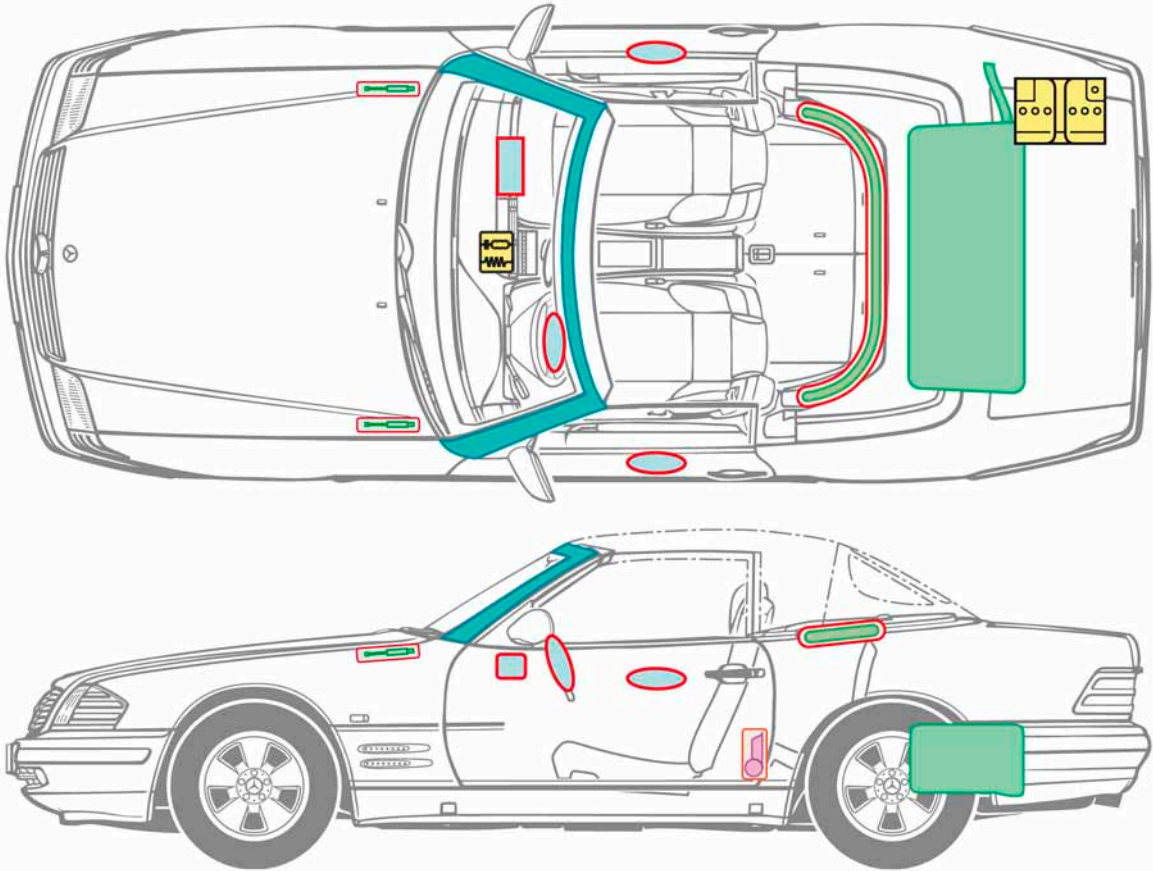

SL-Klasse
Roadster
Typ 129

1989-2001

Legende

Airbag

Karosserie-
verstärkung

Steuergerät

Gasgenerator

Überrollschutz

Batterie

Gurtstraffer

Gasdruckdämpfer

Kraftstofftank