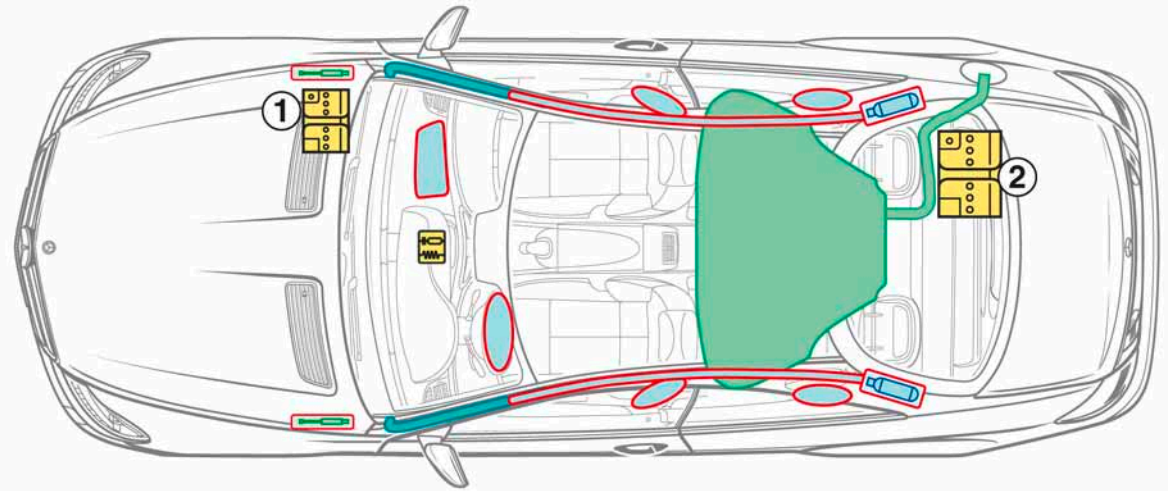

**CL-Klasse
Coupé
Typ 216**

ab 2006

- 1 Starterbatterie Motorraum
- 2 Bordnetzbatterie Kofferraum

Legende

Airbag

Karosserie-
verstärkung

Steuergerät

Gasgenerator

Überrollschutz

Batterie

Gurtstraffer

Gasdruckdämpfer

Kraftstofftank