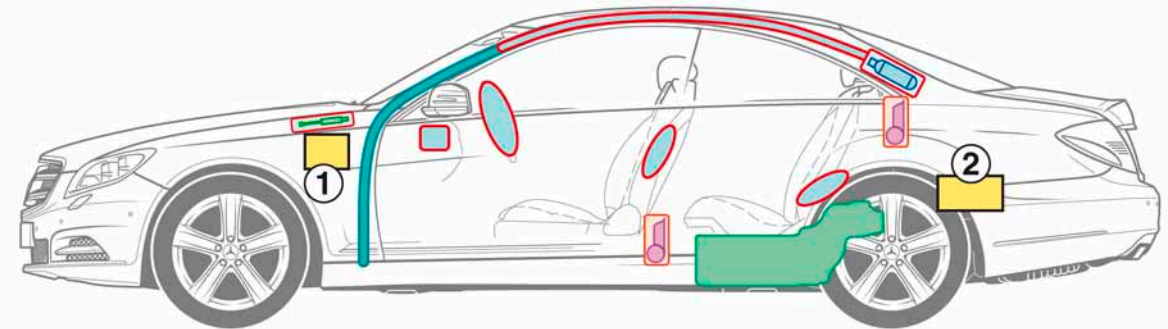

**CL-Klasse
Coupé
Typ 216**

ab 2006

- 1 Starterbatterie Motorraum
- 2 Bordnetzbatterie Kofferraum

Legende

Airbag

Karosserie-
verstärkung

Steuergerät

Gasgenerator

Überrollschutz

Batterie

Gurtstraffer

Gasdruckdämpfer

Kraftstofftank