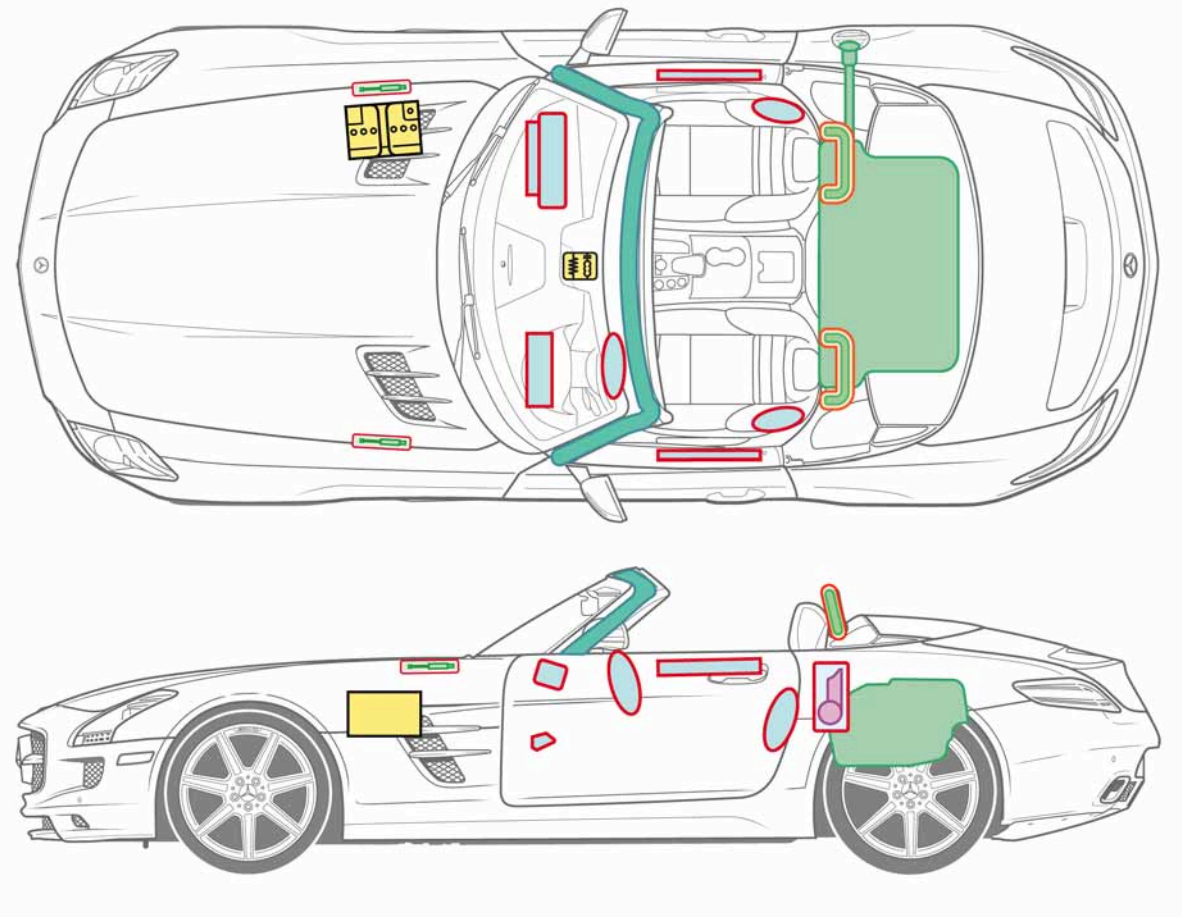

SLS
AMG
Roadster
Typ 197

ab 2011

Legende

Airbag

Karosserie-
verstärkung

Steuergerät

Gasgenerator

Überrollschutz

Batterie

Gurtstraffer

Gasdruckdämpfer

Kraftstofftank